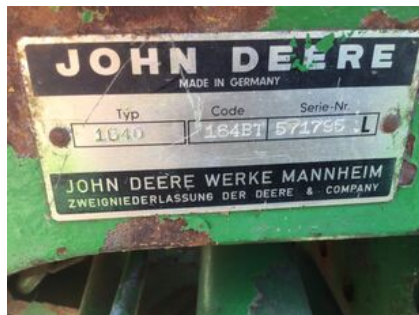

**Prijs:
op aanvraag**

Merk: JOHN DEERE
Model: 1640
Type: banden trekker
Standplaats: Nederland , Goirle
Datum van invoering: feb 06, 2020
Autoline ID: MU19032

Conditie

Conditie: gebruikt

Overige details:

Zeer goede conditie, van de 1ste hand.

Contactgegevens van de verkoper

Peer Schwagten (EN, NL)
+31 6 53160023
Wies Schwagten (NL, EN)
+31 6 20492826

 Nederland, Noord-Brabant
5053 MD Goirle Hilvarenbeekseweg 70
[laat de kaart zien](#)